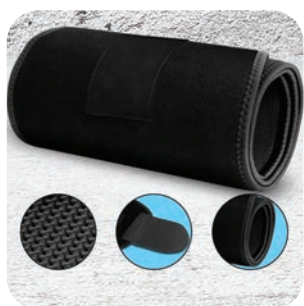

Faja para Adelgazar

Faja en neopreno, elástico, y velcro, para elevar la temperatura del vientre y quemar calorías extra.

Humidificador Facial

Humidificador para aromaterapia con luz. Capacidad: 25 ml Solo para usar con esencias base agua carga por puerto USB.