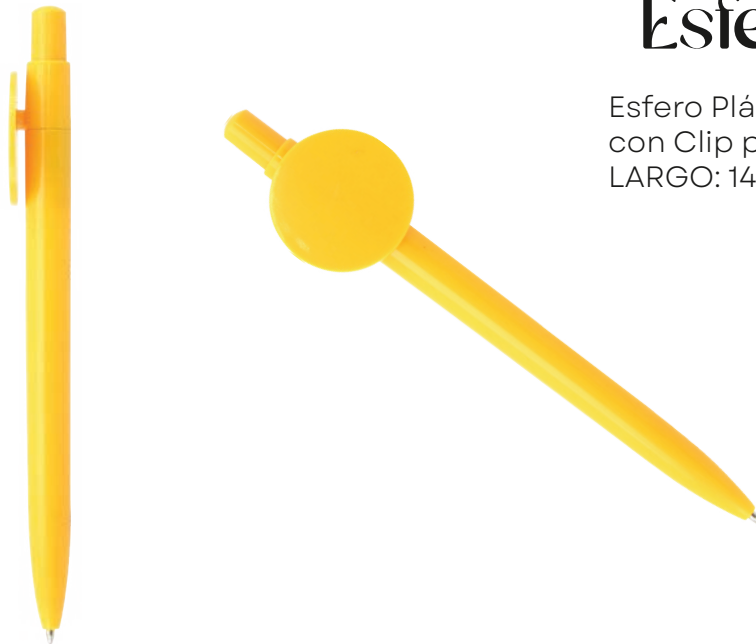

Esfero Chile

Esfero Plástico amarillo
con Clip para estampado.
LARGO: 14.1cm