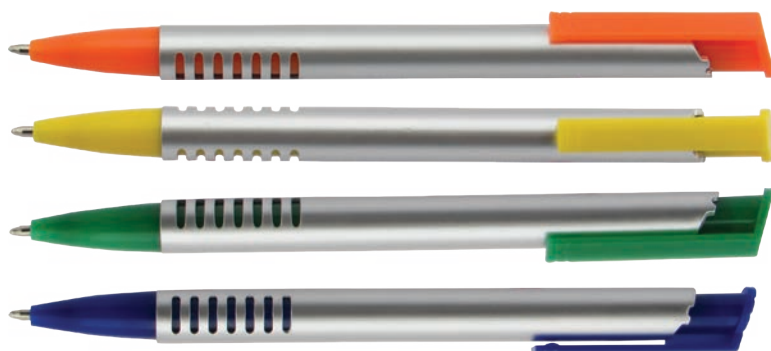

Cuba

Esfero plástico cuerpo color metalizado, clip y punta de colores.

LARGO: 13,9cm