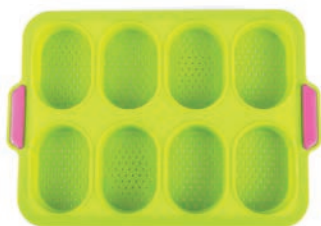

Moldes para hornear pan

Molde en silicona con 8 cavidades para hornear pan.