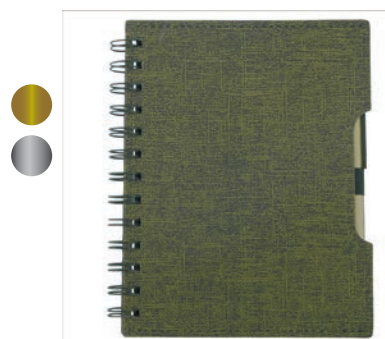

Agenda Ecológica No30

Cubiertas en cartón reciclado, argollado doble O, diseño metalizado efecto cuero, incluye esfero Ecológico.
ANCHO: 15.4cm - ALTO: 17.9cm