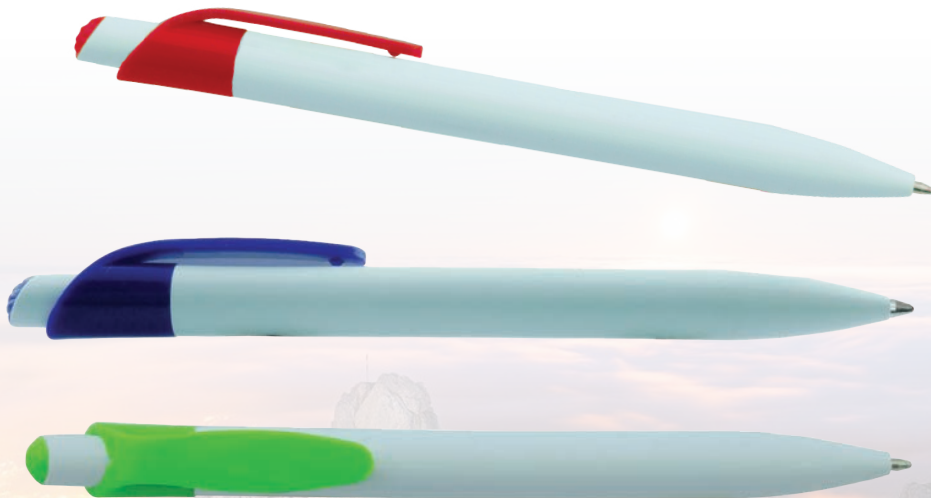

Yalta

Esfero plástico brillante blanco, clip y punta de sistema retráctil de color.
LARGO: 13,7cm