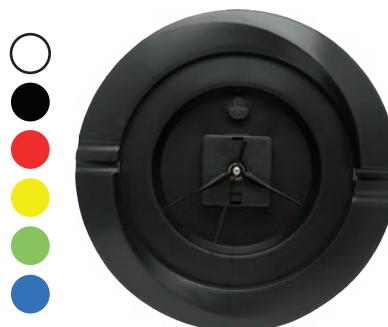

Reloj de Pared Redondo

Reloj para insertar publicidad impresa
Incluye maquinaria y vidrio.
DIÁMETRO: 27.5cm