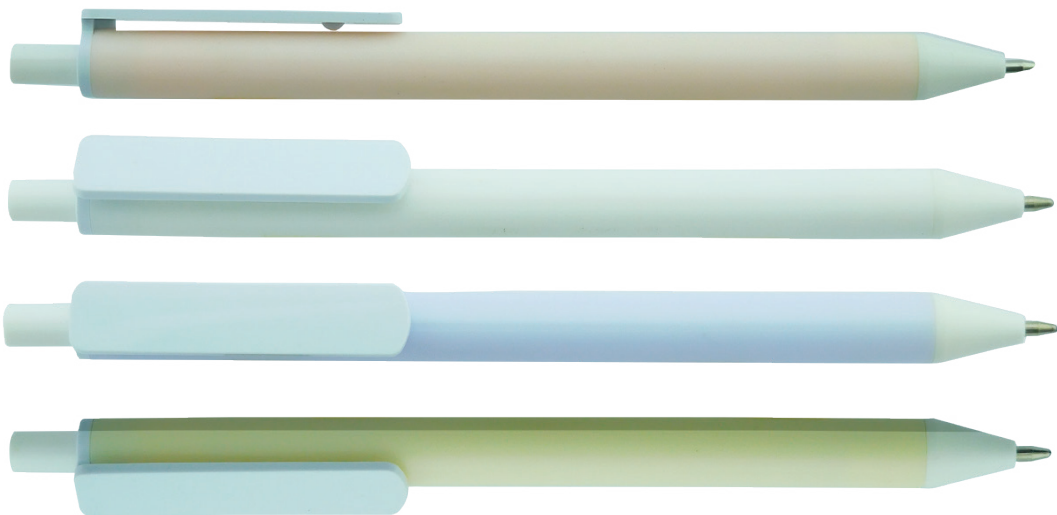

## Valencia

Cuerpo plástico de color pastel, punta blanca plástica y clip de color azul pastel plástico, con sistema retráctil.  
LARGO: 14,5cm