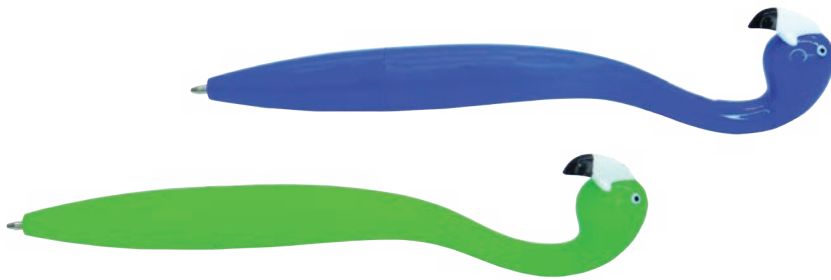

Esfero Flamingo

Cuerpo plástico tapa
translúcida
LARGO: 15cm