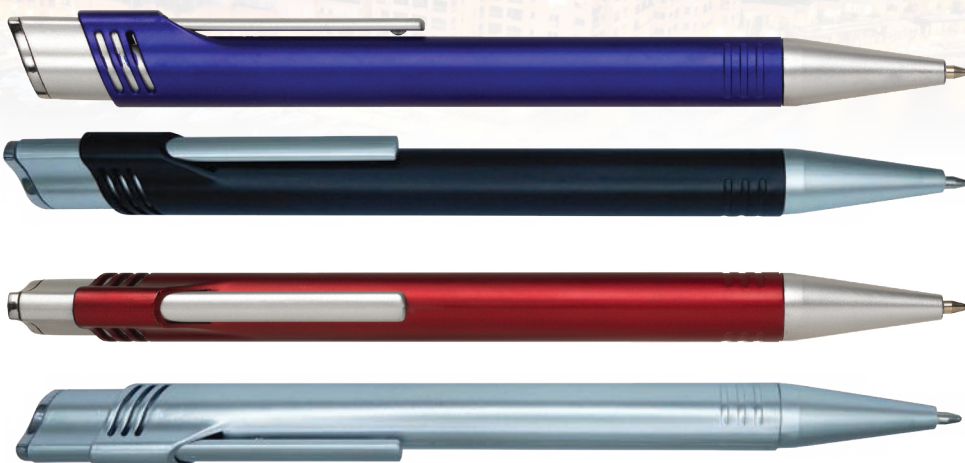

Monaco

Esfero plástico pintura metalizada, puntas en color plata
LARGO: 14,5cm