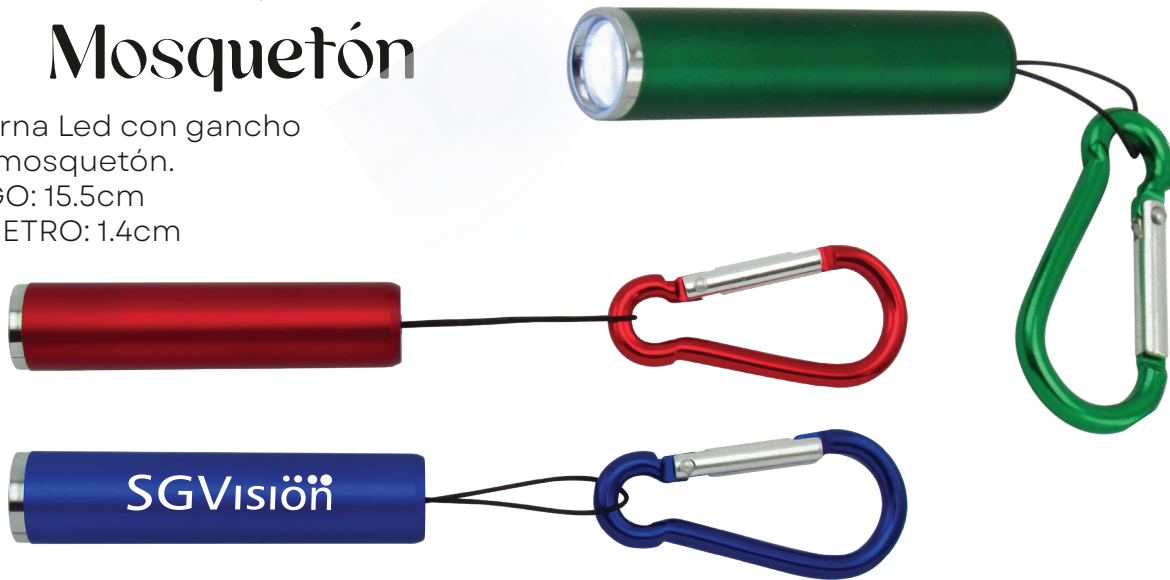

# Llavero Linterna Mosquetón

Linterna Led con gancho tipo mosquetón.  
LARGO: 15.5cm  
DIÁMETRO: 1.4cm

65

Llaveros