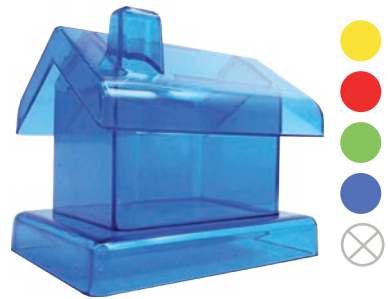

Alcancía Casa

Alcancía translúcida en forma de casita.
ANCHO: 7.4cm - ALTO: 8cm
PROF: 10cm