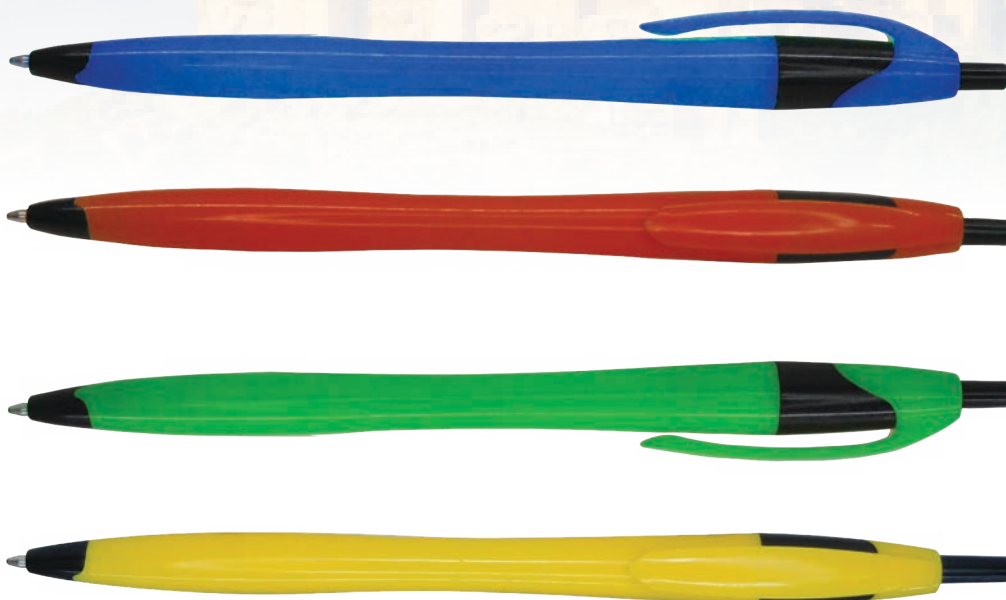

Alcalá

Esfero plástico retráctil con clip color negro en la punta, botón e interior del clip.
LARGO: 15cm