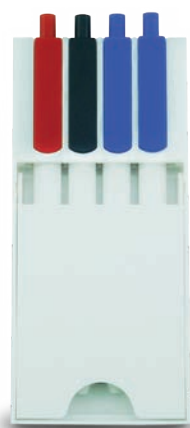

Set Cuatro

Set plástico de 4 esferos plásticos, rojo,
negro y azul con su respectiva tinta, con
clip y antideslizante de color. Con tapas
ajustables para porta celular.
ALTO: 1.7cm - ANCHO: 6.5cm
LARGO: 15.4cm