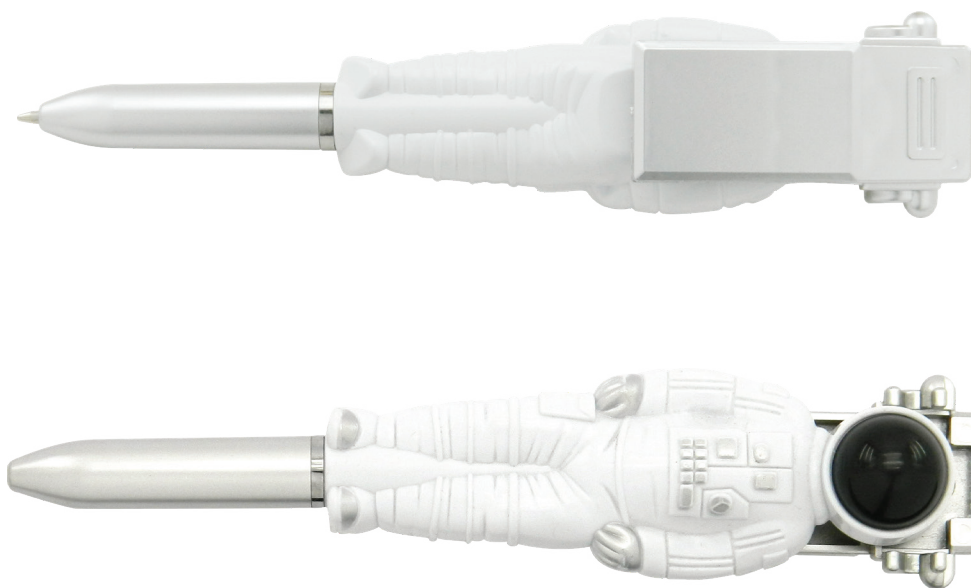

# Esfero Astronauta

Esfero plástico brillante, sistema retráctil en la espalda.

ANCHO: 3.5cm - LARGO: 16cm