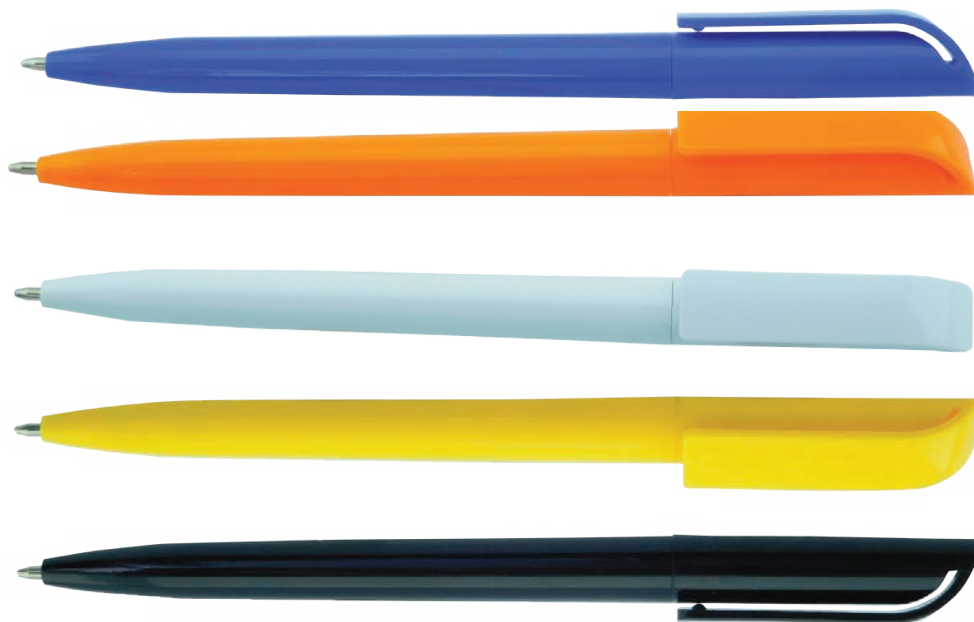

Puerto Rico

Esfero plástico con sistema twist y clip.
LARGO: 13,6cm