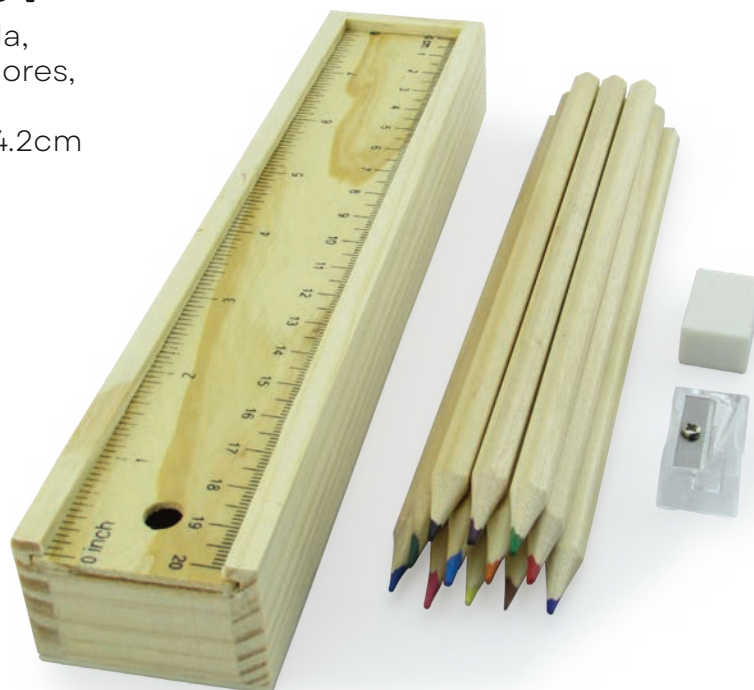

# Kit Escolar Madera No1

La tapa sirve como regla,  
incluye: Juego de 12 colores,  
taja lápiz y borrador.  
ALTO: 2.9cm - ANCHO: 4.2cm  
LARGO: 20.8cm

73

Estuches y Kits