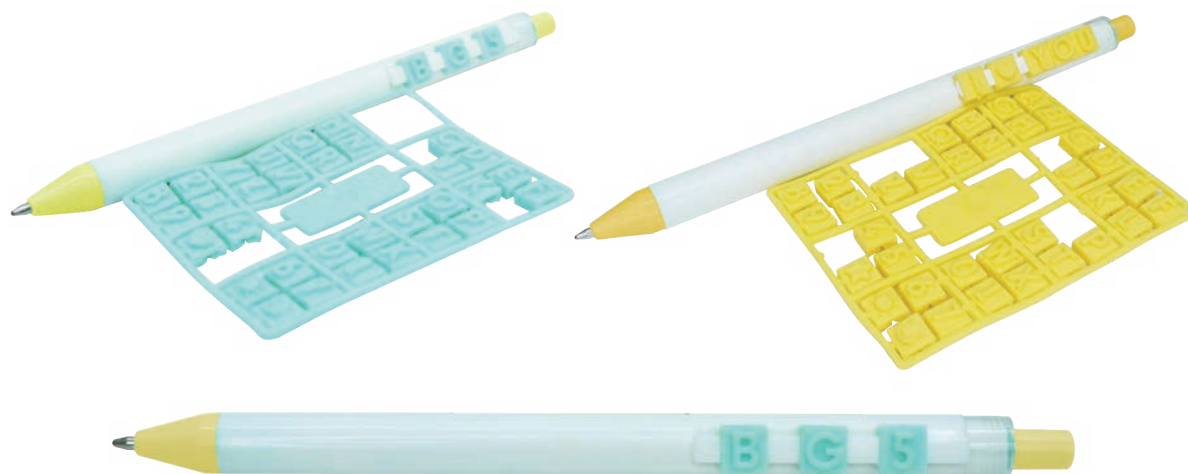

Esfero Letras

Esfero plástico retráctil incluye pack de letras y números para personalizar o escribir en el clip alguna palabra.

LARGO: 14cm