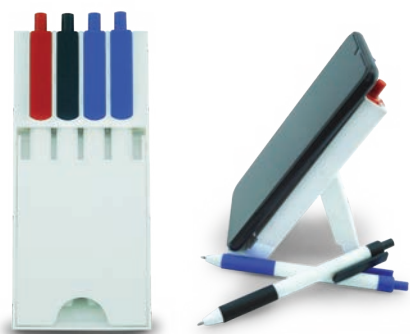

Set Cuatro

Set plástico de 4 esferos plásticos, rojo, negro y azul con su respectiva tinta, con clip y antideslizante de color. Con tapas ajustables para porta celular.
ALTO: 1.7cm - ANCHO: 6.5cm
LARGO: 15.4cm