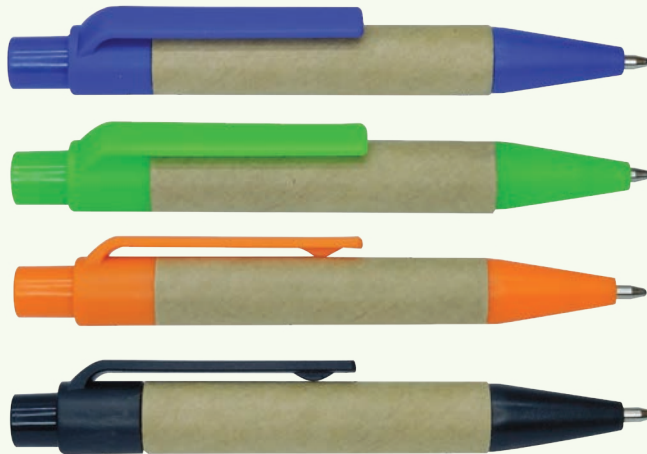

Somos +
Eco - Amigables

Mini Ecológico

Esfero en cartón reciclado y plástico.

LARGO: 8.5cm