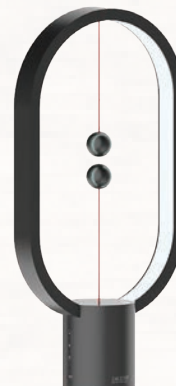

Lampara led de mesa

Diseño Contemporáneo se alimenta por USB lámpara cálida para el cuidado de sus ojos