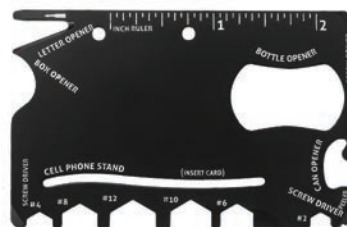

Herramientero Tarjeta

Tarjeta metálica con herramientas: destornillador, llaves fijas, destapador, regla, abrelatas, portacelular
ANCHO: 5,5cm - LARGO: 8,5cm