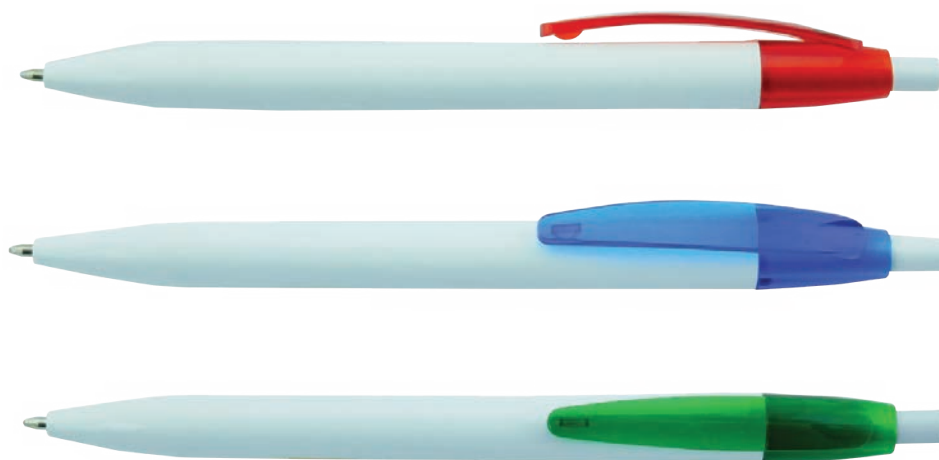

# Zahara

Esfero en cuerpo plástico blanco, clip de color, sistema retráctil blanco. LARGO: 13,9cm

Esferos Publicitarios