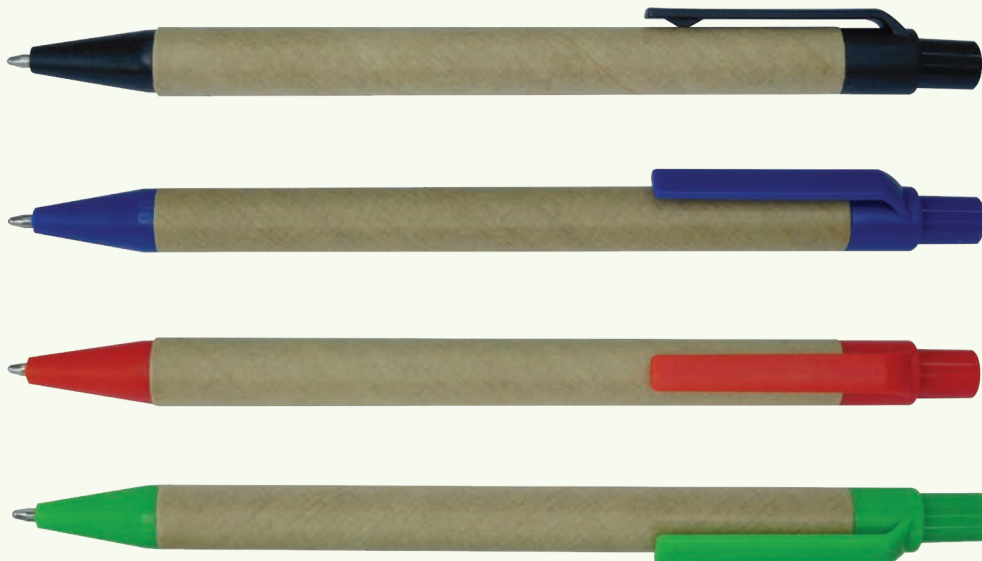

# Esfero Ecológico No6

Esfero en cartón reciclado,  
clip y punta en plástico  
brillante.  
LARGO: 14cm

Somos +  
Eco - Amigables