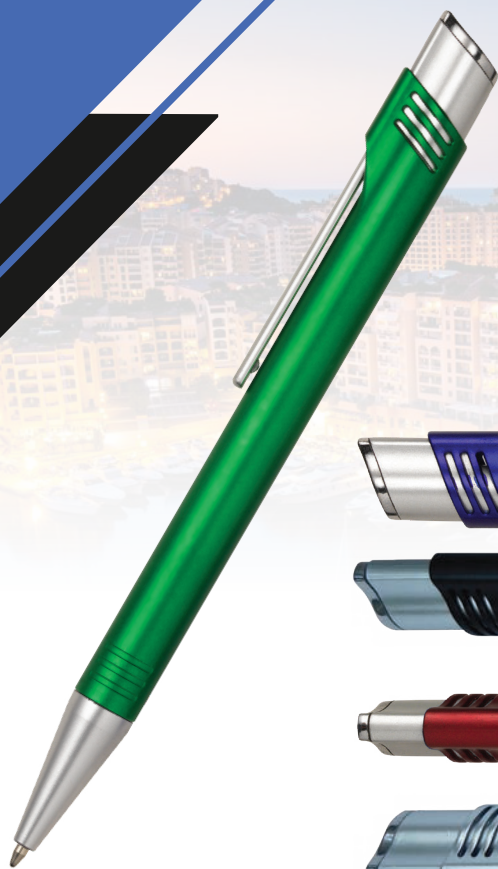

## Marsella

Esfero plástico pintura metalizada punta táctil y Porta celular.  
LARGO: 13,7cm

# Marshall

Esfero plástico pintura metalizada con sistema twist y clip.

LARGO: 13,5cm

# Mexico

Esfero plástico brillante y tapa con clip plateado.

LARGO: 13,2cm

Esfero con tapa