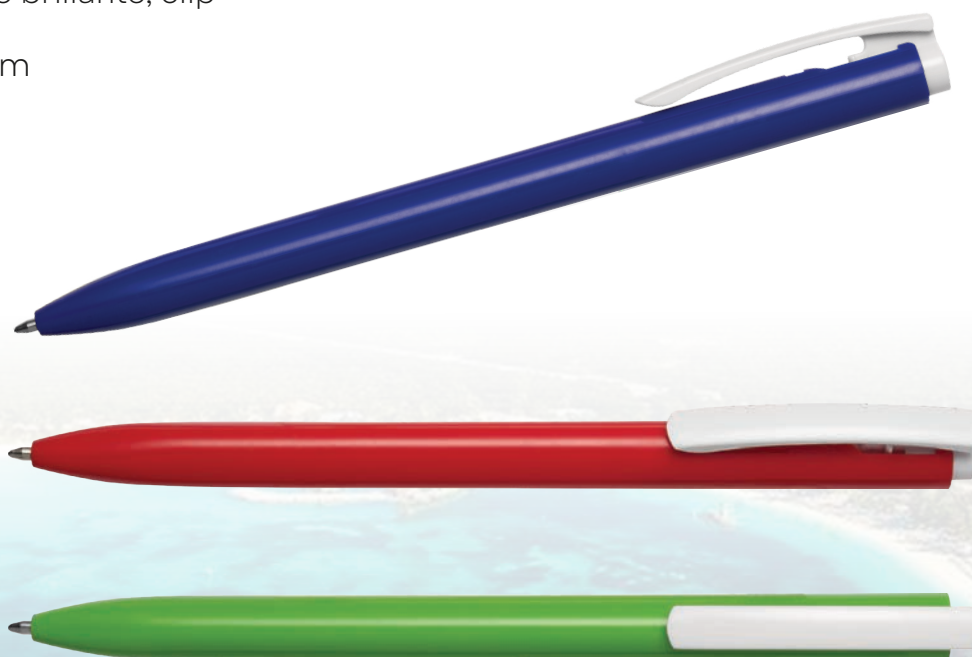

Bahamas

Esfero plástico brillante, clip blanco.

LARGO: 14,3cm