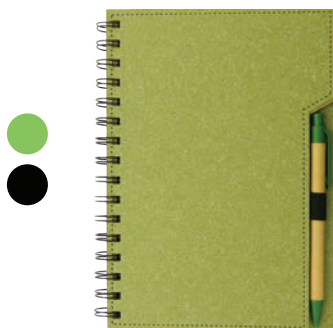

Agenda Ecológica No7

Libreta ecológica con corte lateral en la tapa, hojas rayadas, incluye esfero Ecológico.
ANCHO: 15,5cm - ALTO: 18cm