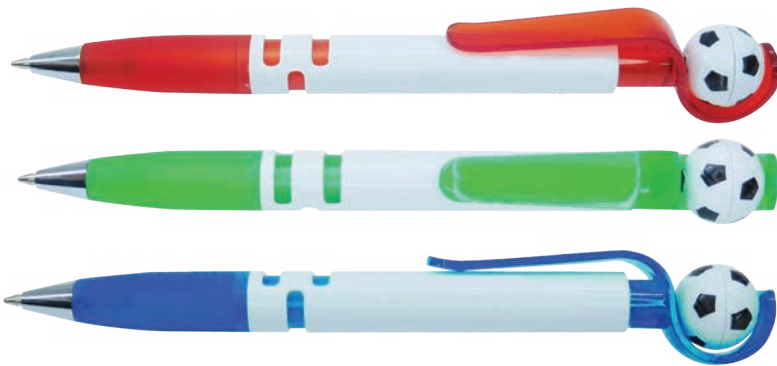

Esfero Futbol

Cuerpo plástico punta
metálica con balón giratorio
en el clip
LARGO: 14.5cm