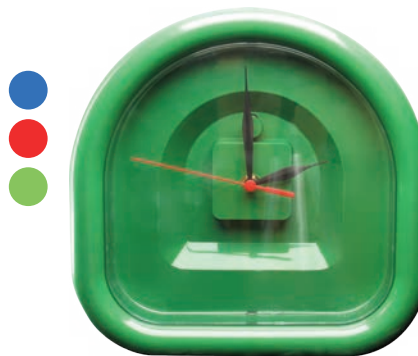

Reloj Arco

Reloj de pared en forma de arco.
ANCHO: 27cm - ALTO: 27cm
PROFUNDIDAD: 5cm