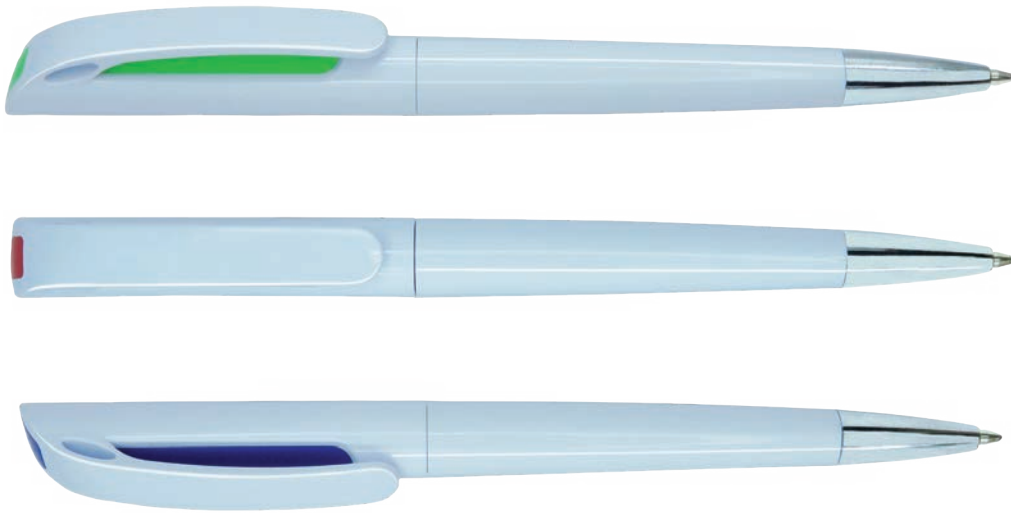

## Sevilla

Esfero plástico twist punta metálica con color al interior del clip  
LARGO: 14,5cm