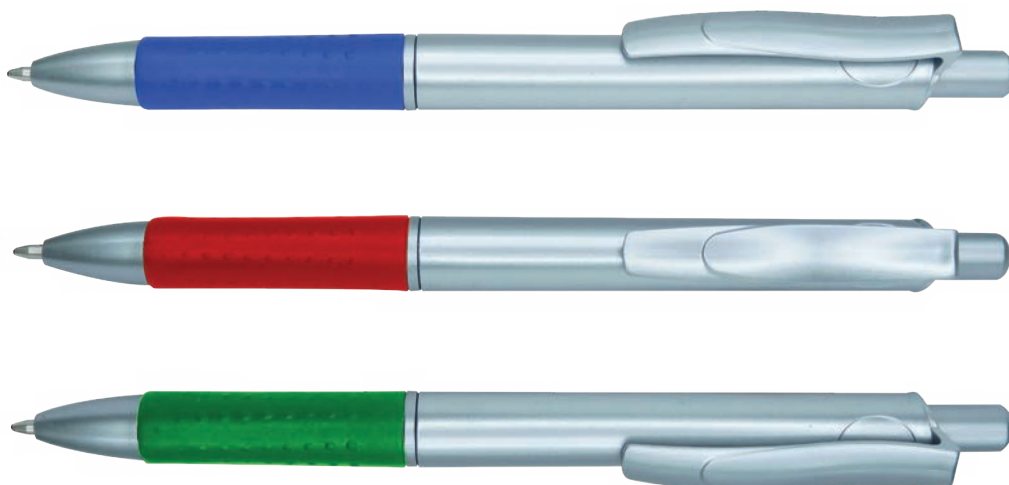

Nepal

Esfero plástico retráctil color metalizado, con clip y agarre antideslizante de color.
LARGO: 13,5cm