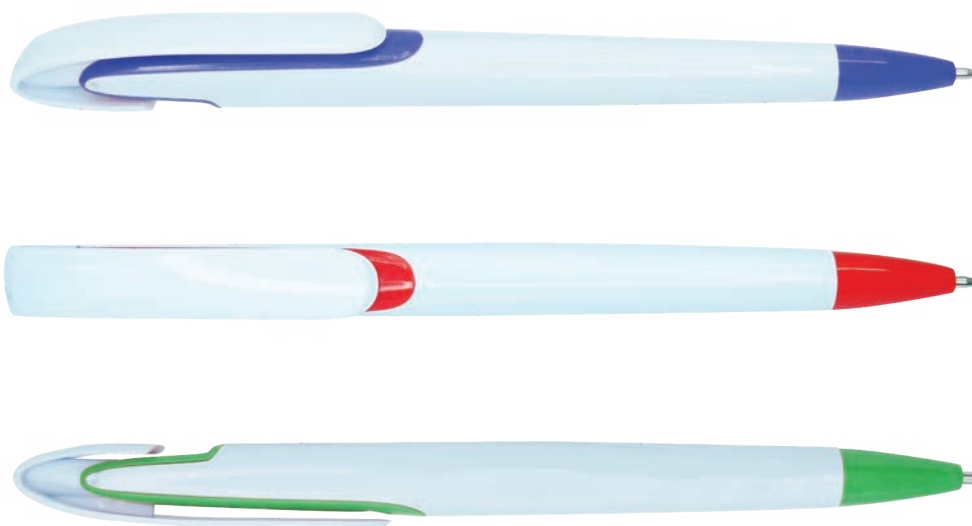

Otawa

Esfero plástico retráctil con color en la punta y al interior del clip
LARGO: 14,5cm

Palermo

Esfero plástico terminado metalizado, para dispositivos con pantalla táctil. Posee cordón para colgar.
LARGO: 13.8cm