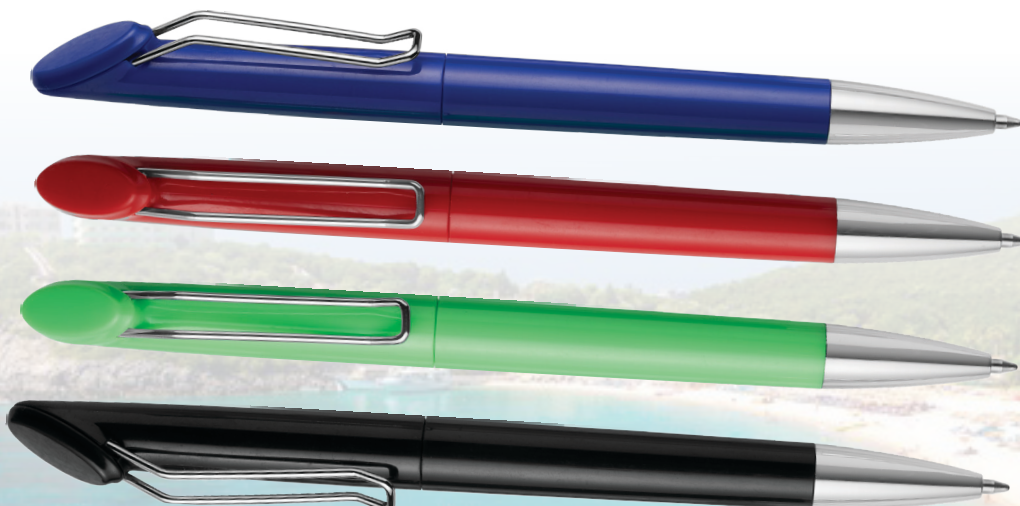

Albania

Esfero plástico brillante con clip metálico.
LARGO: 14,5cm